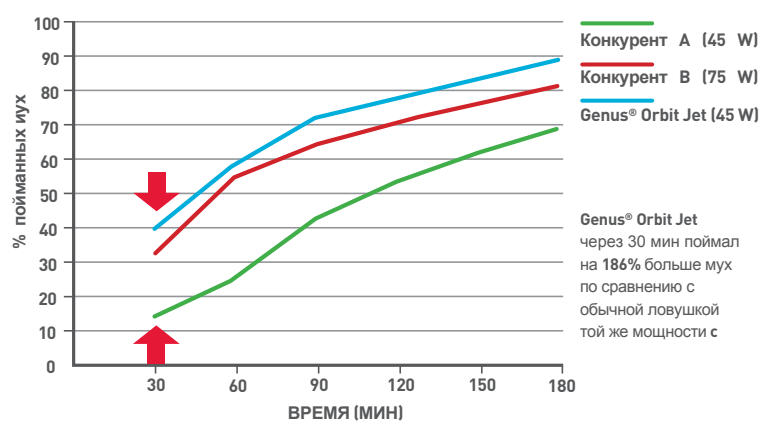

Эффективность отлова мух

Non-translucent unit
Limited range of attraction

Translucent unit
All round attraction

Код для заказа	Описание	Размеры мм (В x Ш x Г)	Вес	Лампы
ORB45-2TX651-XXX	Genus® Orbit Jet Proof 3 x 15 W осколкобезопасные	336 x 538 x 132	4.8 kg	3 x 15 W

Импорт и дистрибуция в РФ и ТС
ООО ЛОДИ РУС
Россия, г. Москва,
ул. Грузинский Вал 11/3 - 21
тел: +7.495.150.16.48
e-mail: info@lodi-rus.com
Web: www.lodi-rus.com